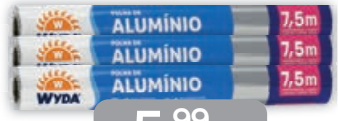

R$ 5,99
Cada
COM MEU MUNDIAL
R$ 5,49
Cada

Pote Plástico
SANREMO
SR10/33/35